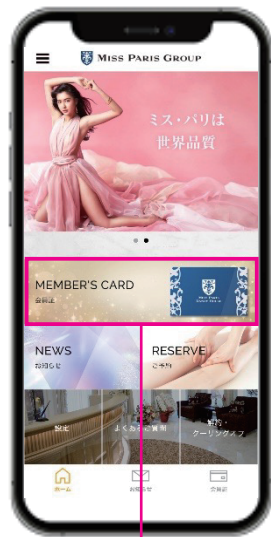

MISS PARIS
DANDY HOUSE

会員証アプリの簡単登録方法！

App Store/Google Playで
「ミスパリ」で検索！
または、右記 QR コードを
読み込んでください。

1 TOPの会員証ボタンを
タップします。

2 レシートの「会員番号」(12桁)と「店舗番号」(4桁)を
入力し「確認」ボタンをタップ。

3 「①会員番号」と「②店舗コード」を
確認して「登録」をタップします。

登録
完了